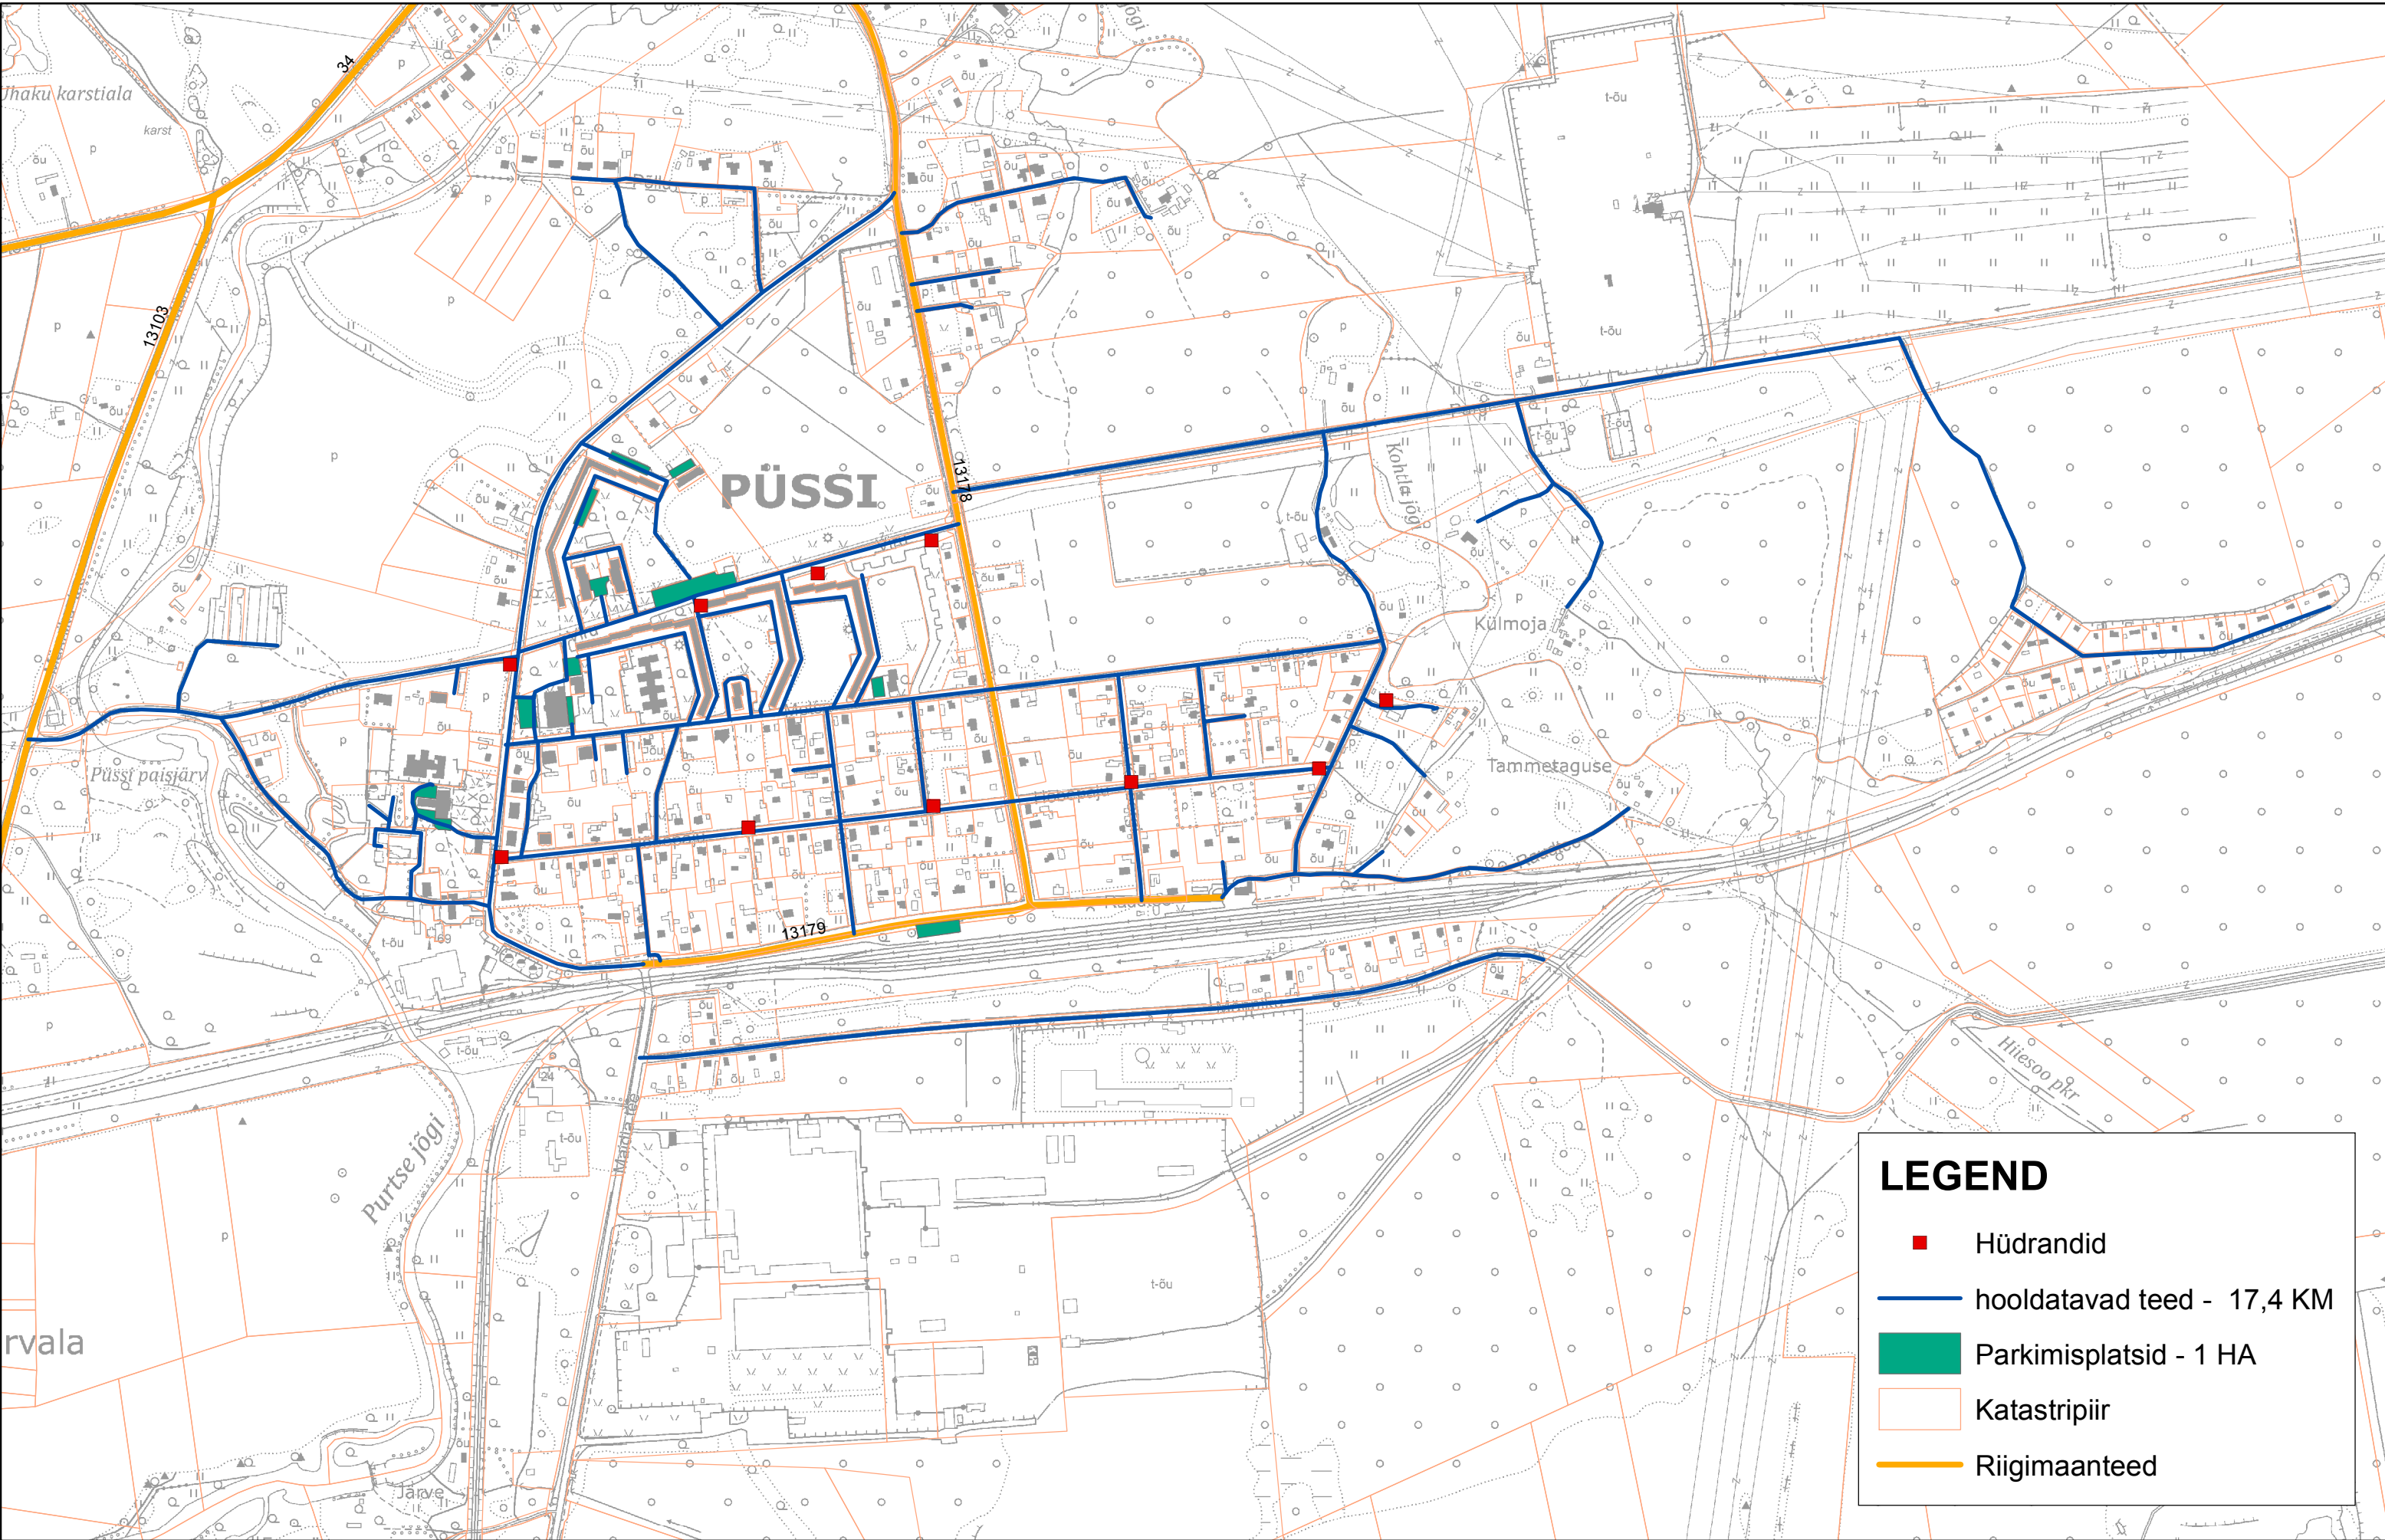

VIII PIIRKOND PÜSSI LINN

LEGEND

- Hüdrandid
- hooldatavad teed - 17,4 KM
- Parkimisplatsid - 1 HA
- Katastripiir
- Riigimaanteed