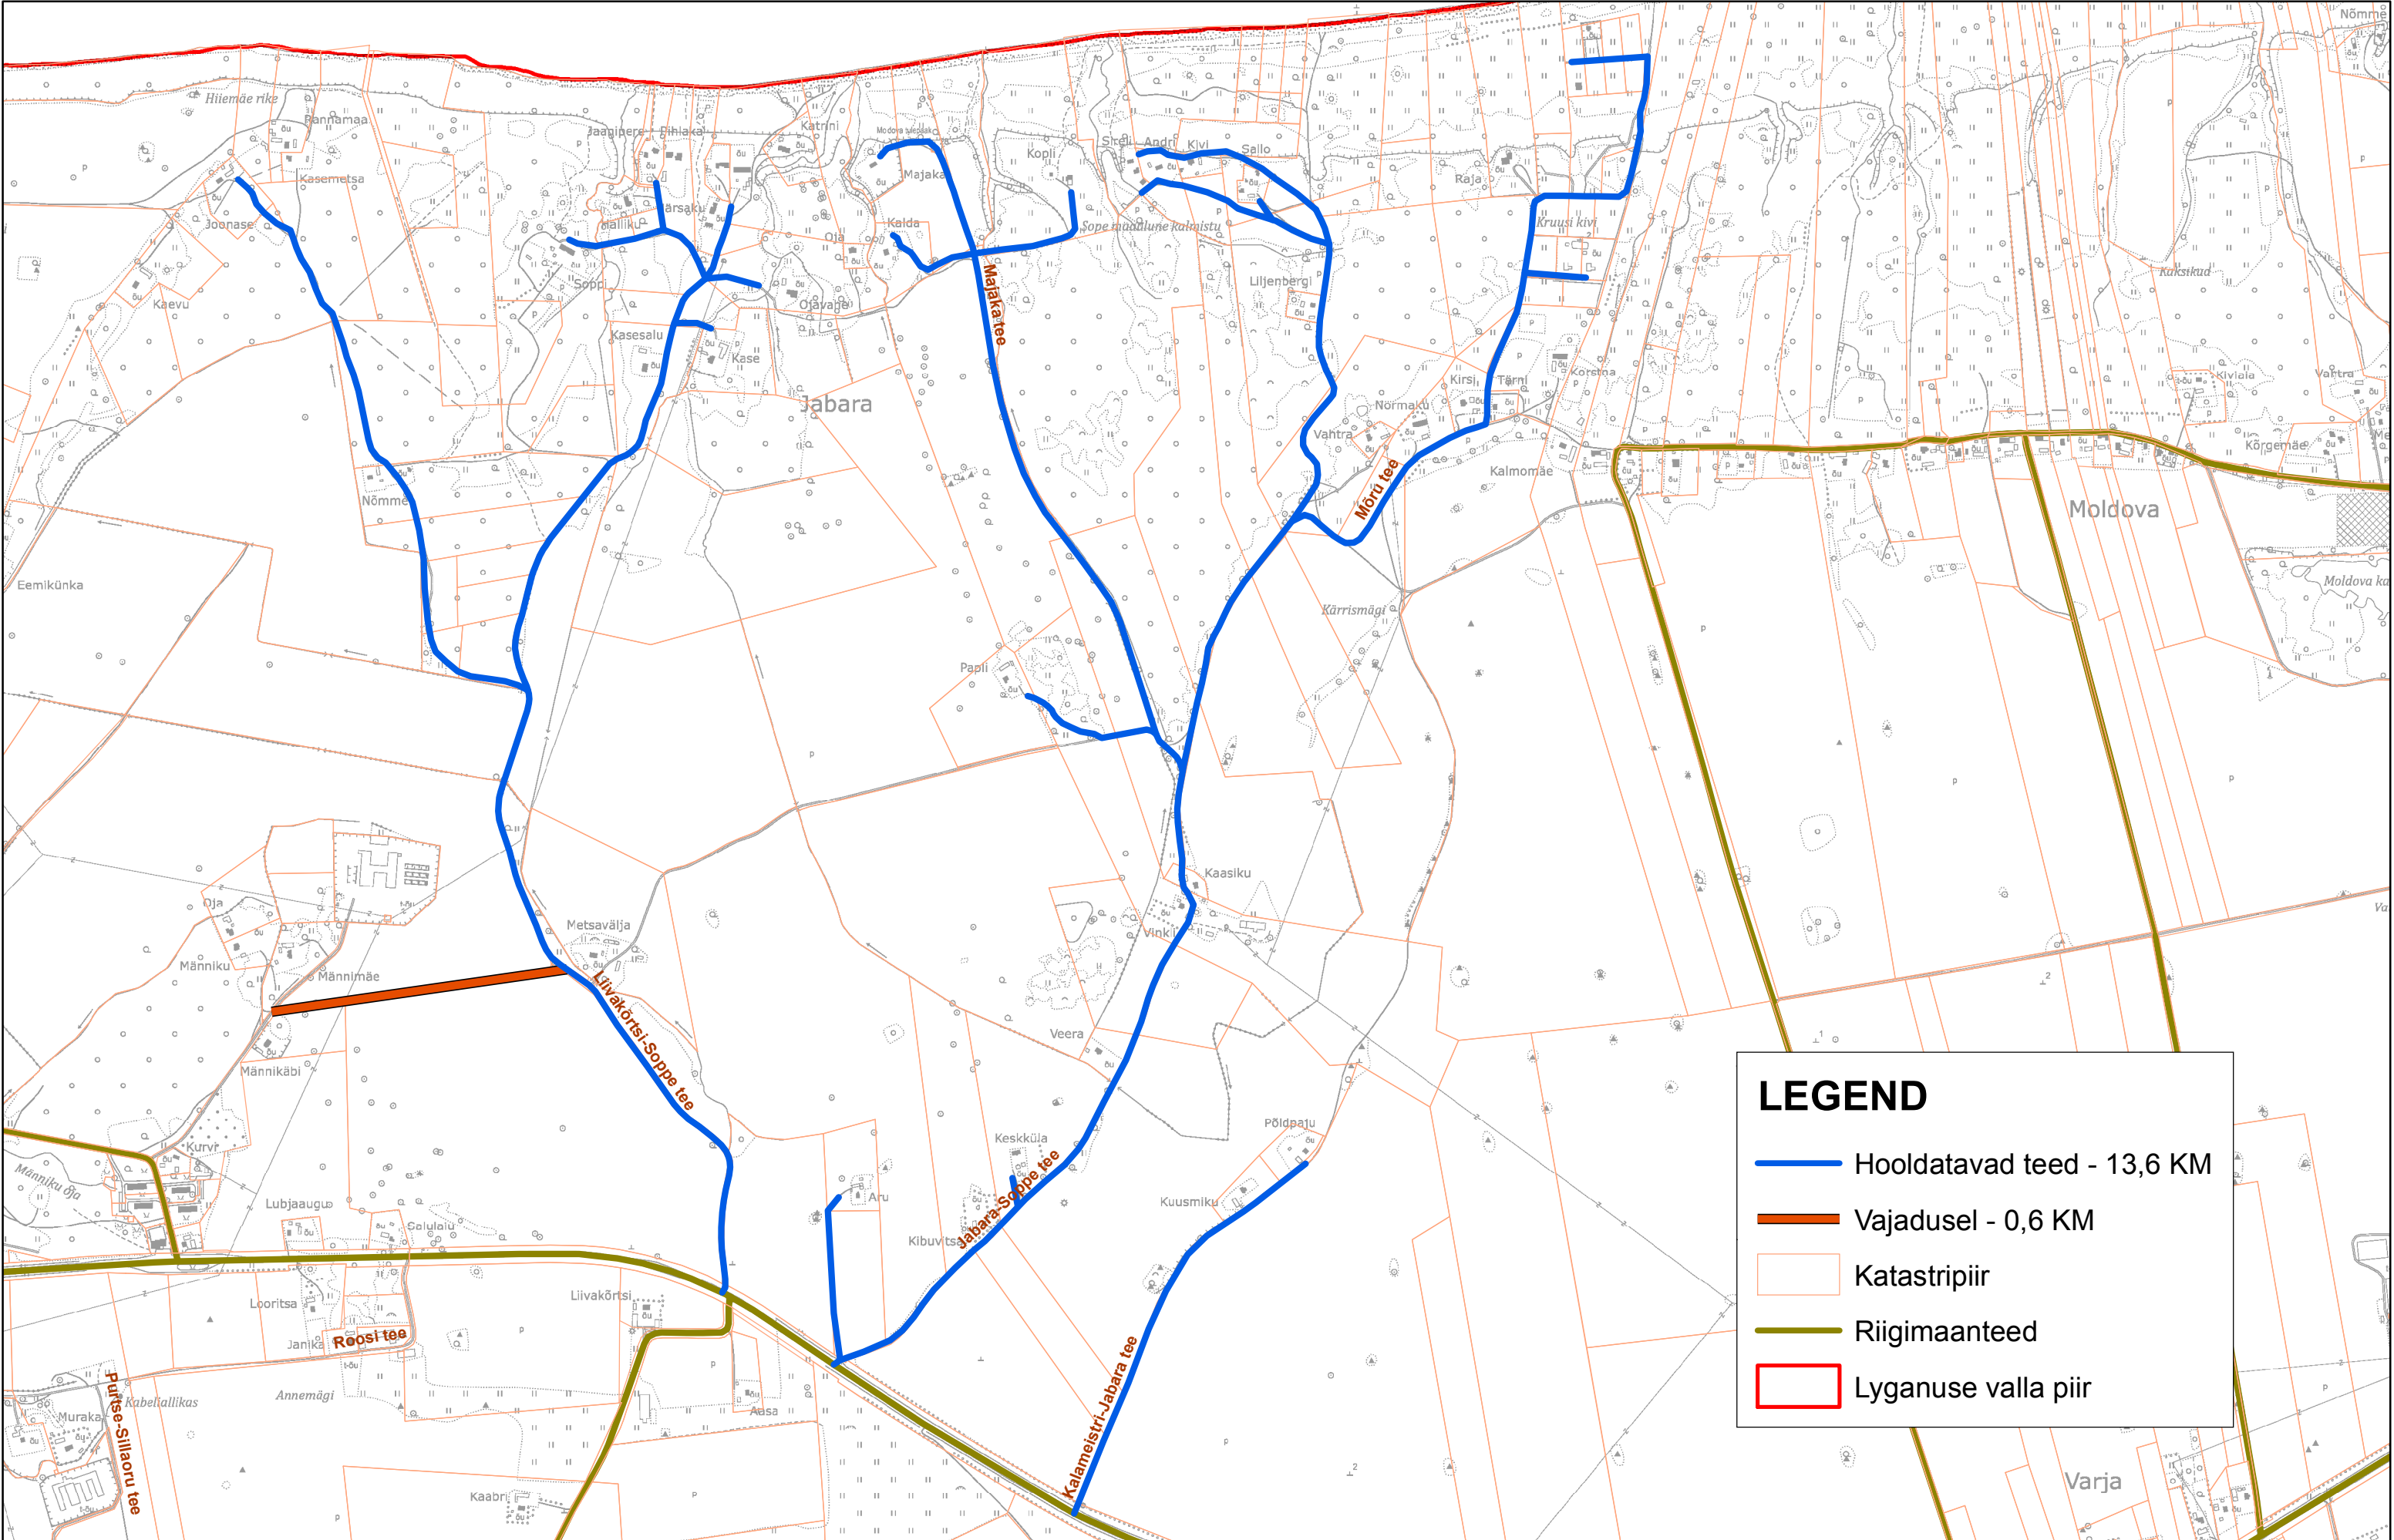

III PIIRKOND JABARA KÜLA

LEGEND

-  Hooldatavad teed - 13,6 KM
-  Vajadusel - 0,6 KM
-  Katastripiir
-  Riigimaanteed
-  Lyganuse valla piir