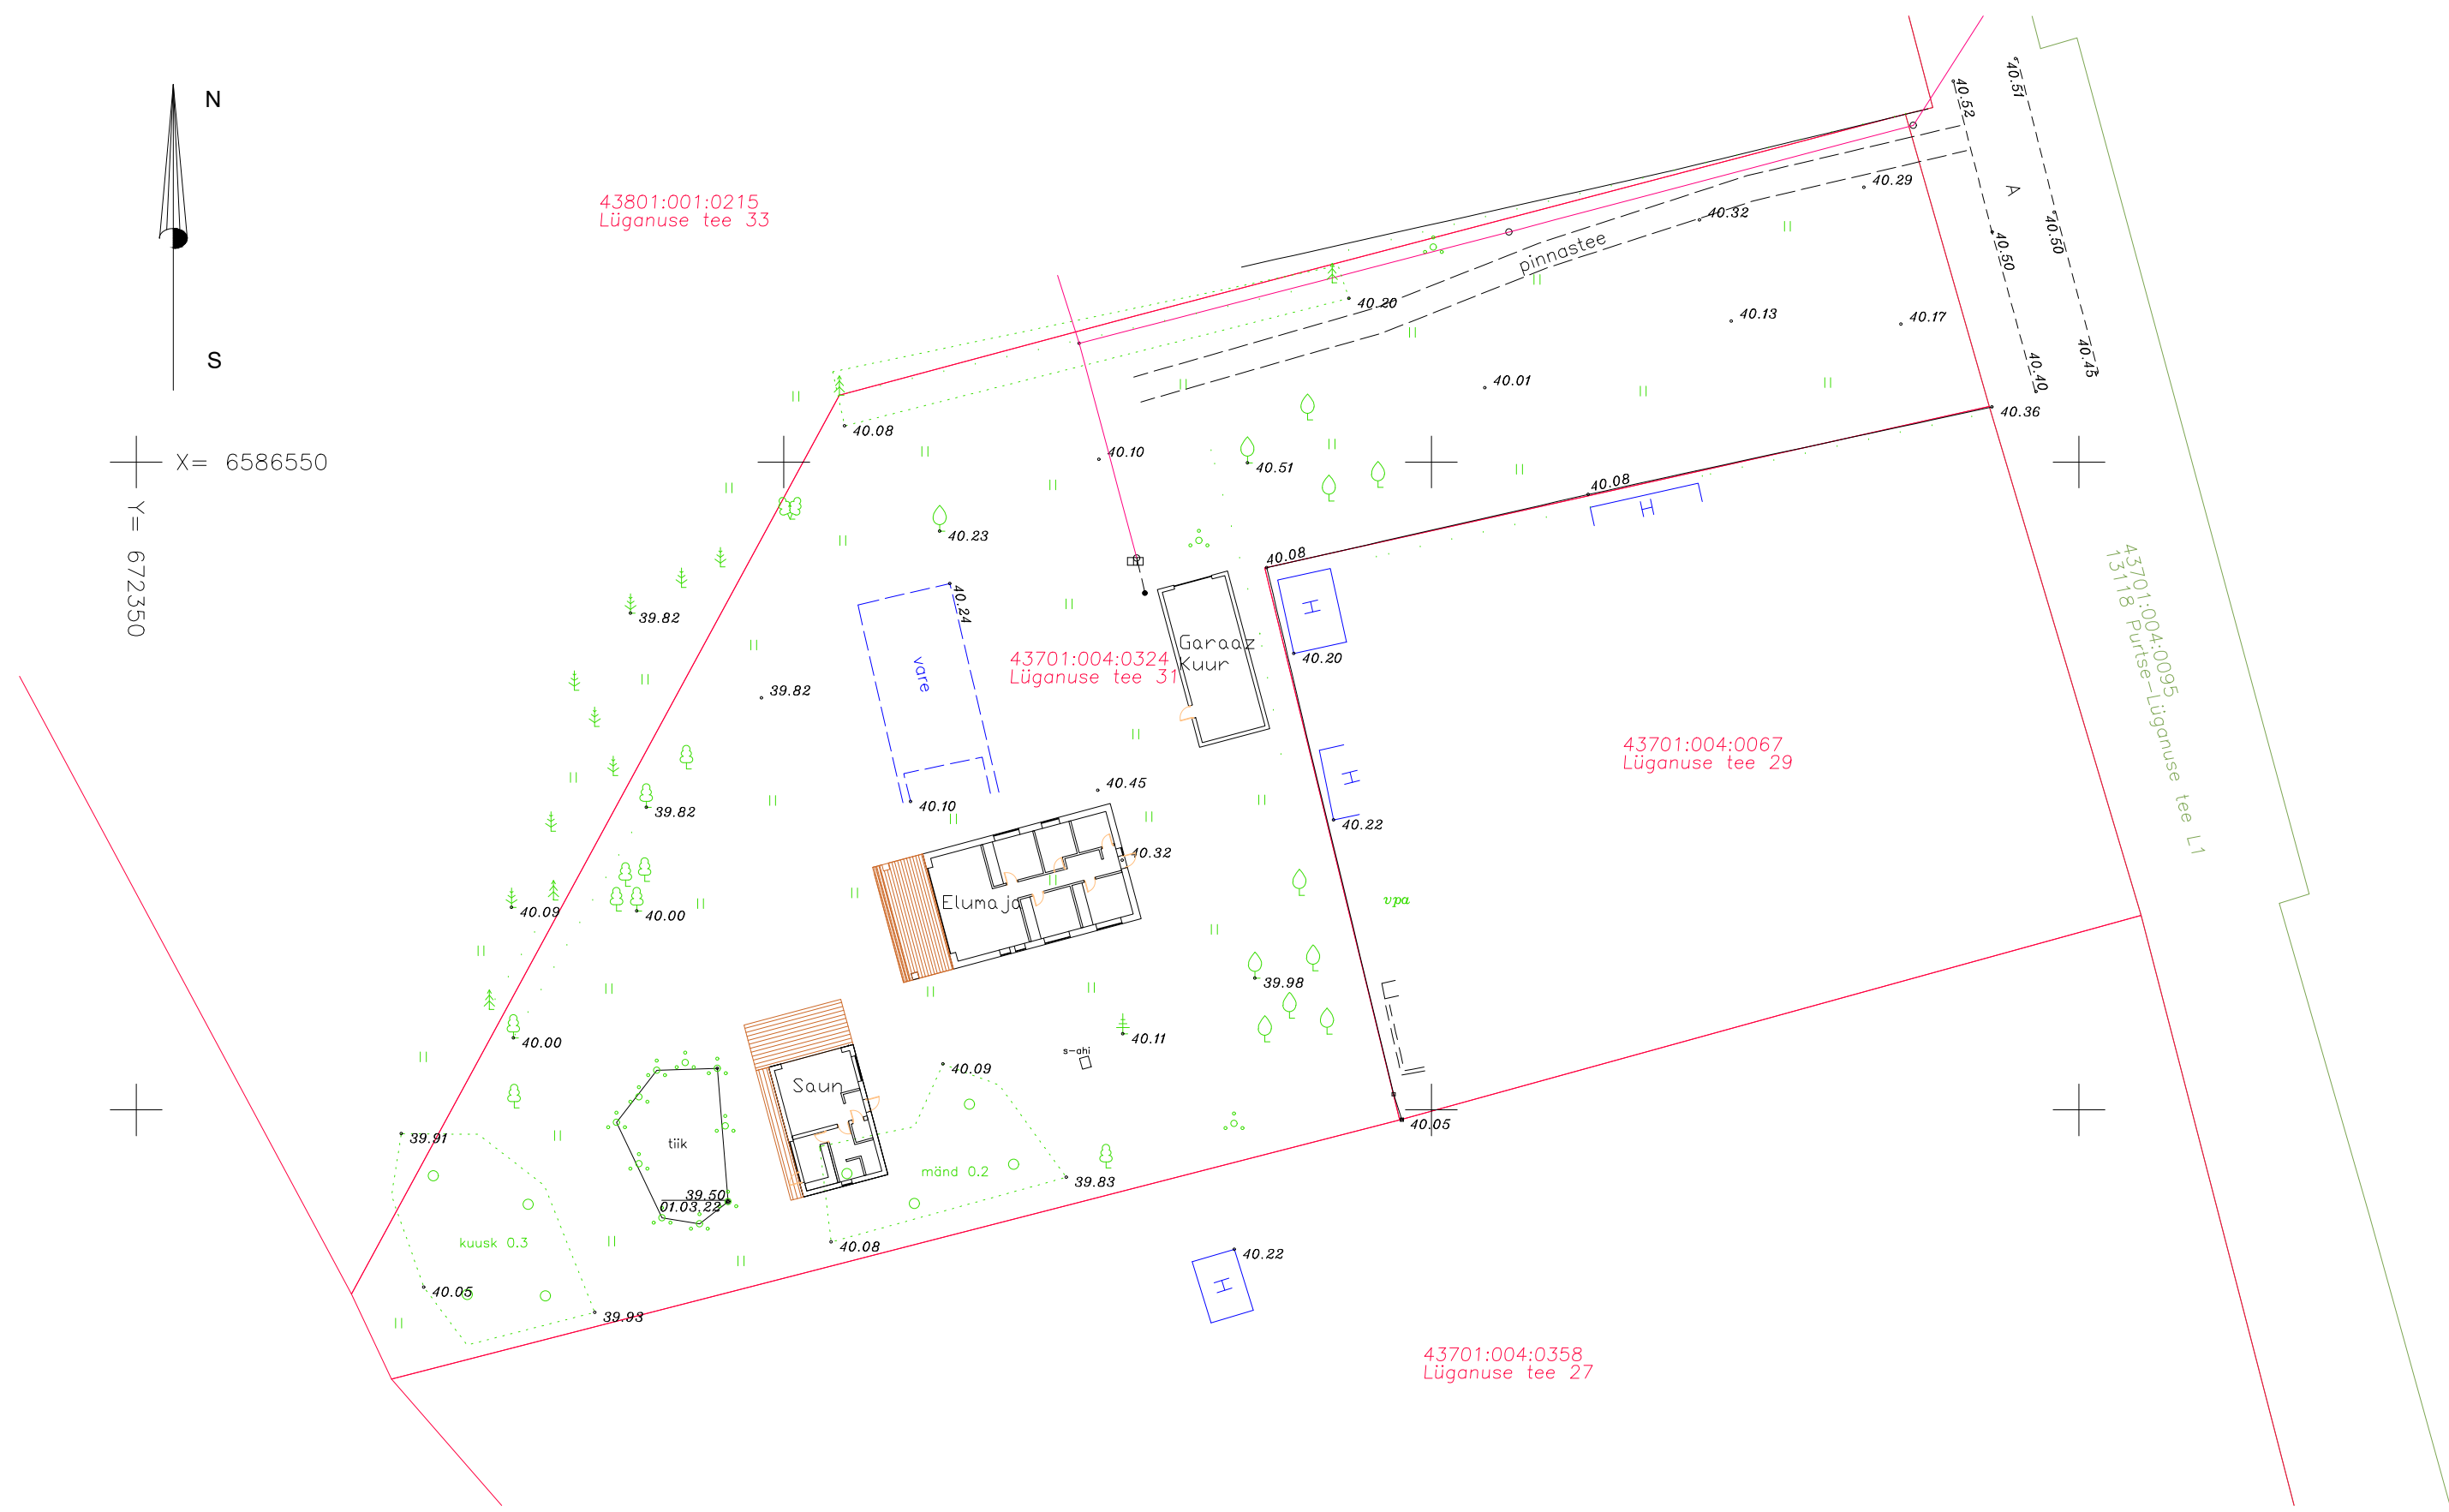

X= 6586550
Y= 672350

43801:001:0215
Lüganuse tee 33

43701:004:0324
Lüganuse tee 31

43701:004:0067
Lüganuse tee 29

43701:004:0358
Lüganuse tee 27

43701:004:0095
Lüganuse tee L1
13118 Puritse

Märkused: Koordinaadid L-Est 97süsteemis, kõrgused EH2000 süsteemis

Objekti nimetus ja aadress Lüganuse tee 31 Lüganuse alevik, Lüganuse vald, Ida-Virumaa	Lehtede arv: 1	Leht nr: 1
	Joonise sisu: DP ESKIIS	Mõõtkava: 1:500
	Koostas: Edvin Reinhold	Kuupäev: 11.11.2022