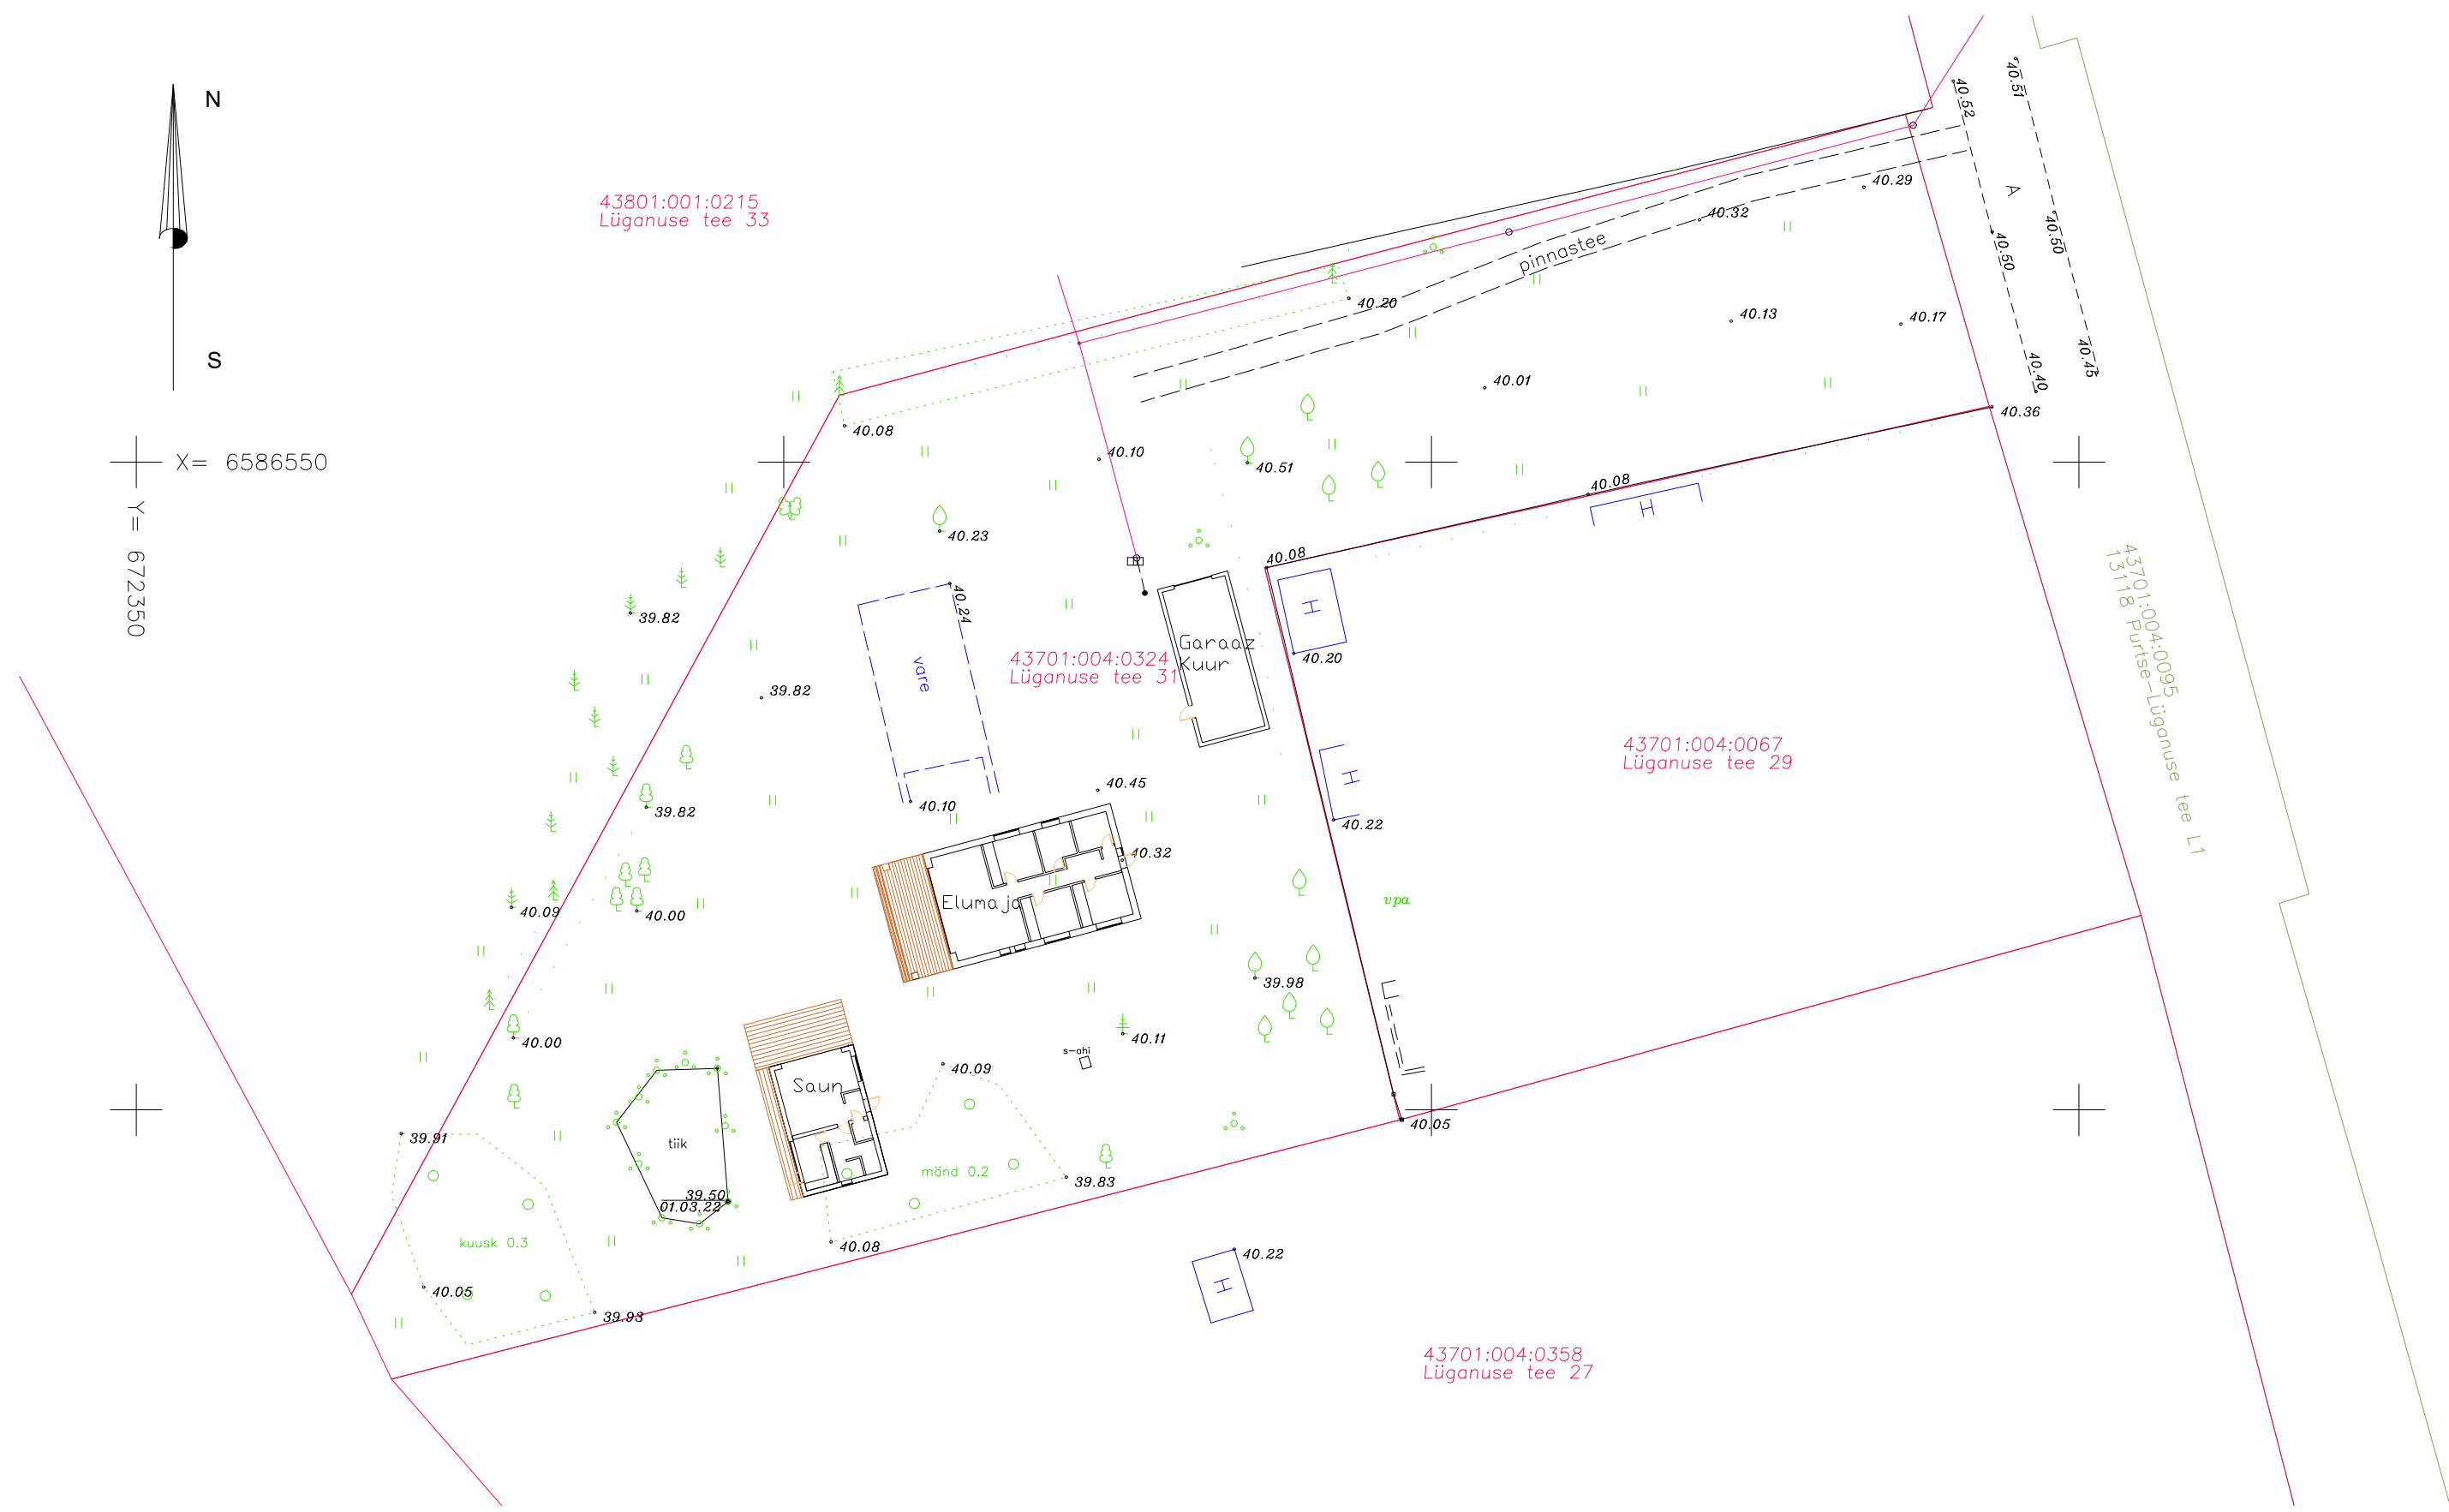

X= 6586550  
Y= 672350

43801:001:0215  
Lüganuse tee 33

43701:004:0324  
Lüganuse tee 31

43701:004:0067  
Lüganuse tee 29

43701:004:0358  
Lüganuse tee 27

43701:004:0095  
Lüganuse tee L1  
13118 Puritse

Märkused: Koordinaadid L-Est 97süsteemis, kõrgused EH2000 süsteemis

Objekti nimetus ja aadress <b>Lüganuse tee 31</b> Lüganuse alevik, Lüganuse vald, Ida-Virumaa	Lehtede arv: 1	Leht nr: 1
	Joonise sisu: <b>DP ESKIIS</b>	Mõõtkava: <b>1:500</b>
	Koostas: Edvin Reinhold	Kuupäev: 11.11.2022